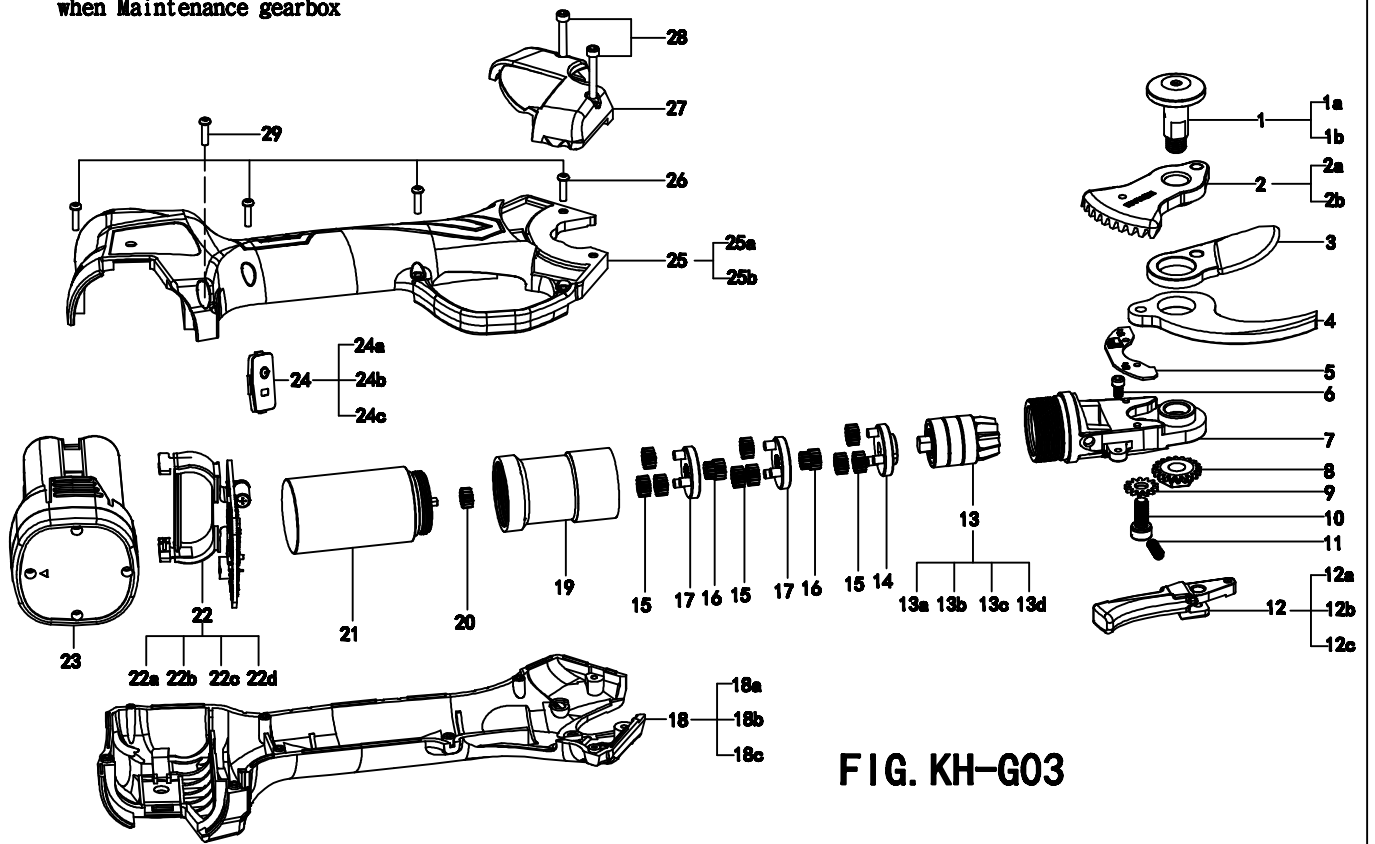

EXPLODED VIEW

Note:

Please fill the grease
when Maintenance gearbox

FIG. KH-G03

RICAMBI DISPONIBILI

Legenda esploso 35502 / KH-G03-T

Parte nr.	Codice	Descrizione (ITA)	Description (ENG)	EAN
1-8-9-10-11	98150	Fissaggio lama (kit)	Blade fixing (kit)	8028815981507
2-13	98363	Trasmissione (kit)	Gearbox (kit)	8028815983631
3-4	98193	Lame (kit)	Blades (kit)	8028815981934
5	98123	Scheda elettronica lame	Blades board	8028815981231
12	98722	Grilletto	Trigger	8028815987226
18-25-27	98721	Cover in plastica (kit)	Plastic cover (kit)	8028815987219
22	98523	Scheda elettronica principale	mainboard	8028815985239
23	98703	Batteria	Battery	8028815987035
24	98706	Tasto On/Off	On/Off switch	8028815987066
n/a	98015	Caricabatteria	Charger	8028815980159